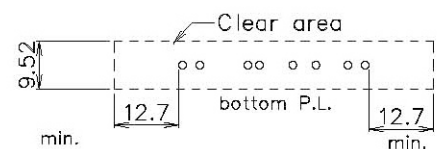

other dimensions and information
as OWENS sheets GS-217 and GS-220

A↑

BORDO STELVIN LEGERA 750ml	кам. код	064401	
пълна вместимост brimful capacity 76.3cl±1	маса тегло	380±10	
	цвят color		
	зърло finish	PP30 DIN6094	23.03.2021